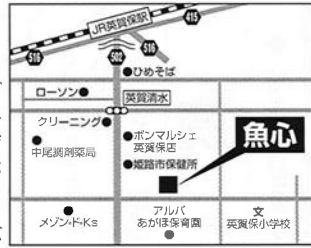

「お好み焼き 鉄板焼織」移動オープン

「カフエ」GLAM-Nishimoto Machiがオープン

「おかもと接骨院」開院

「お好み焼き 鉄板焼織」移動オープン

お弁当の注文も受付... (Vertical banner text on the right edge)

淡陽かわら版

合わせや鶏白湯鍋などの様々な料理を楽しむことができ、お客様から大好評です。

個室が1室、カウンター6席の店内は、常に満席となっています。

店主は面白い話をたくさんしてくる気さくな方で、誰もが利用しやすい、居心地がよいと感じられるお店です。

営業時間は午後5時～9時、ご予約はお電話で受付けています。

赤穂

◆赤穂のお菓子とカフェの店 当支店取引先の藤本秀敏さんが営むお菓子とカフェの店「リエール」が人気を博しています。写真：赤穂城跡の近くにある同店は「塩クッキー」が特に人気で、一口目は表面にまぶした和三盆糖がほんわり甘く、噛んでいると中に仕込まれている塩粒の存在を感じます。